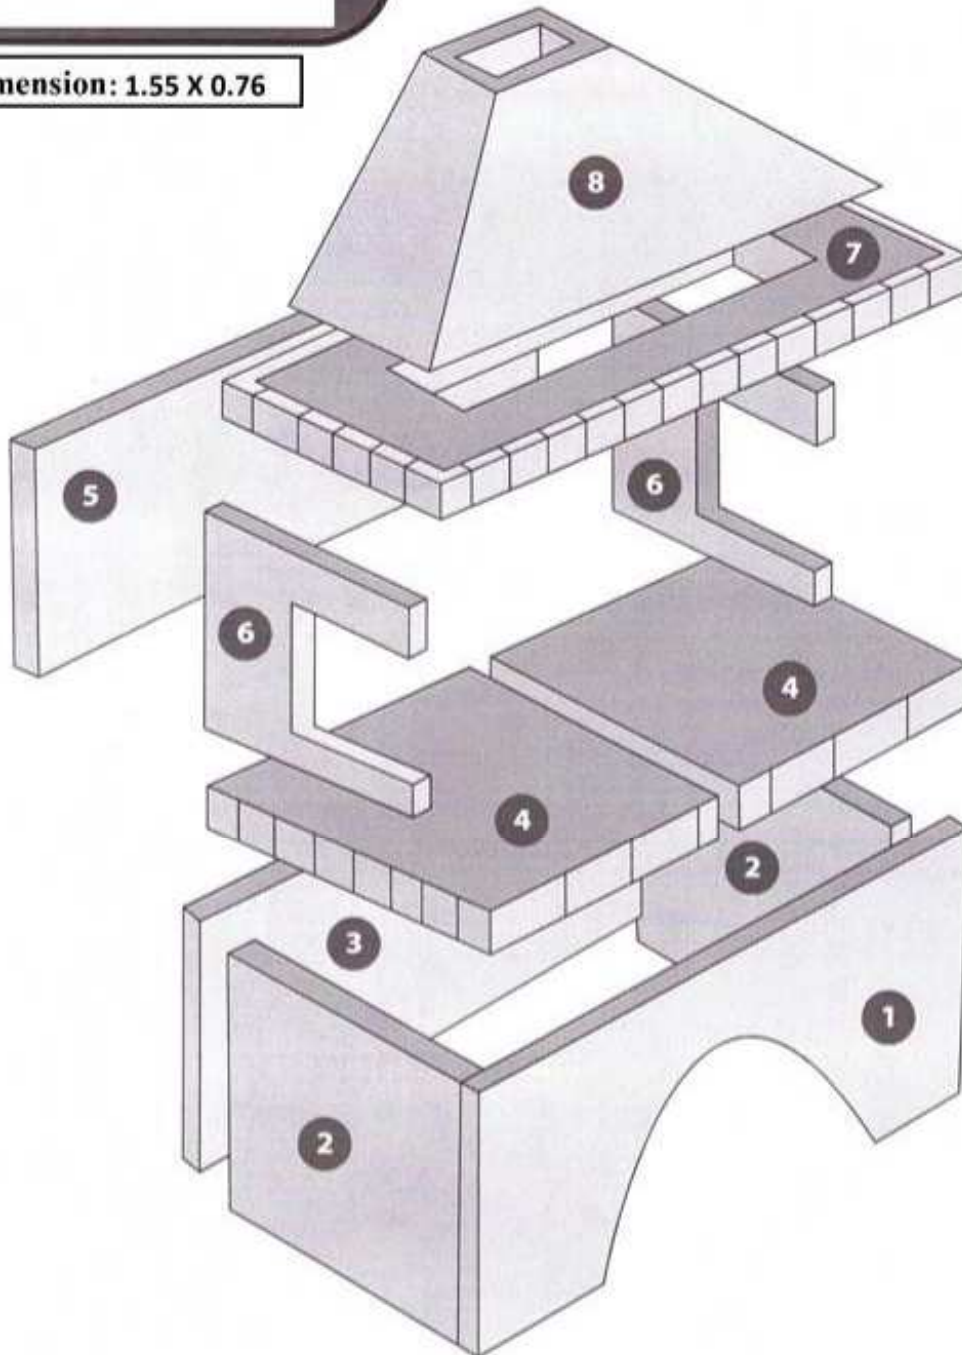

Instrucțiuni de  
asamblare

Dimension: 1.55 X 0.76

## GRATAR-GRADINA.RO

Contine: 11 piese

Dimensiunea externe  
ale componentelor

- 1) 125x69 cm
- 2) 50x69 cm (2 piese )
- 3) 125x69 cm
- 4) 76x76 cm (2 piese )
- 5) 135x65 cm
- 6) 55x65 cm (2 piese )
- 7) 154x63 cm
- 8) 90x54 cm

- La toate imbinarile folositi un adeziv pentru placi de culoare gri
- Placile de la baza gratarului (1,2,3) se prind intre ele folosind suruburile din kitul de montaj. La fel se procedeaza si cu placile cu nr.5 si nr.6.
- Placa nr.4 se aseaza cu 5 cm in spatele placii cu nr.3